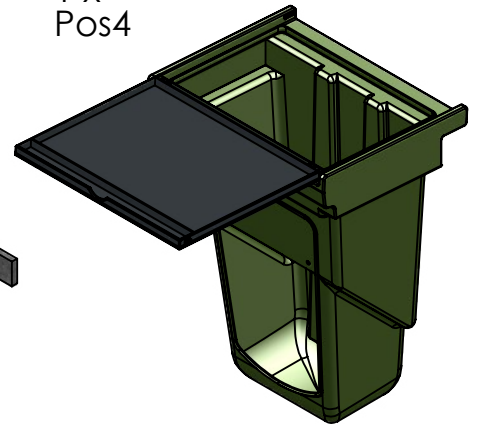

Assembly Instructions

144353 - Krafffutterbox klein
144353 - Feed Box Small
144353 - Mangeoire, petit modèle

1 x
Pos1

1 x
Pos2

1 x
Pos3

1 x
Pos4

1x
M8x35

1x
M8

4x
M5x16

4x
A5,3

4x
M5

M8x35
Pos3
M8